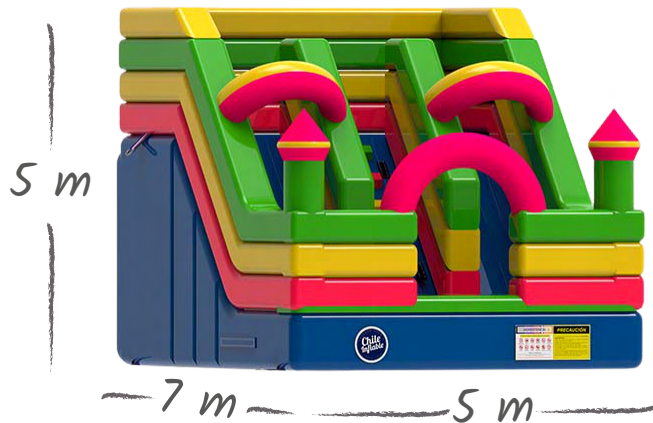

Peso 150 kg

Precio **\$2.790.000** Incluye IVA

- Uso Comercial
- Filtro UV
- Malla de Protección
- Área de Salto
- Súper Tobogán
- Puchis
- Dona

*Las medidas pueden variar.

ESTOS JUEGOS INCLUYEN:

- Bolso
- Manual
- Kit de Parches
- Turbina
- Cubre Resbalín
- Escalera
- Cuerdas Viento
- Estacas