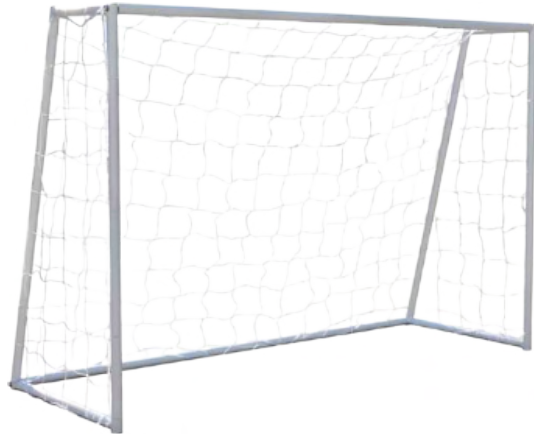

Arco Fútbol 302cm

SKU 563

Precio **$149.990**

Incluye IVA