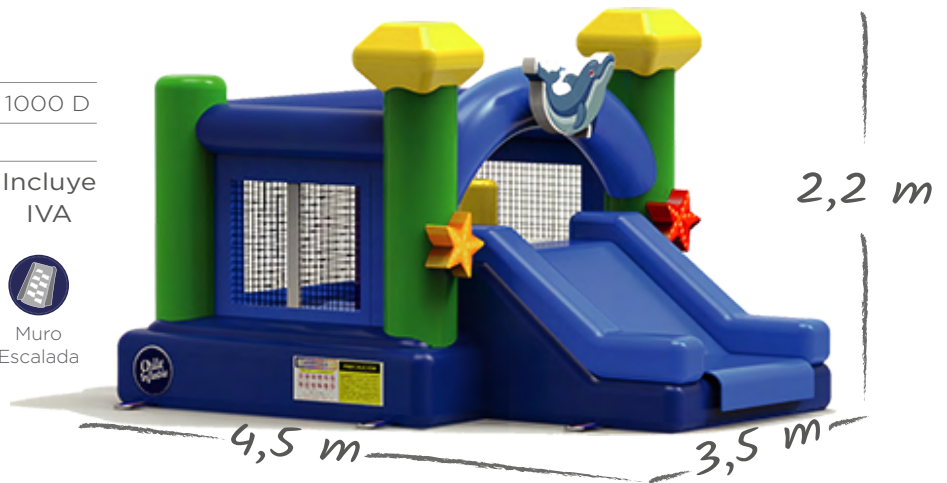

*Las medidas pueden variar.

ESTOS JUEGOS INCLUYEN:

- Bolso
- Manual
- Kit de Parches
- Turbina
- Cubre Resbalín
- Escalera

DATO ÚTIL

Aunque no lo creas este negocio crece con tu familia y si empiezas cuando tus hijos son pequeños no es necesario arriesgarse con juegos muy grandes, ya que lo más probable es que tus primeros clientes sean los amigos de tus hijos o sus compañeros del colegio. Por cierto, el colegio de tus hijos es el lugar perfecto para promocionar tu nuevo emprendimiento.