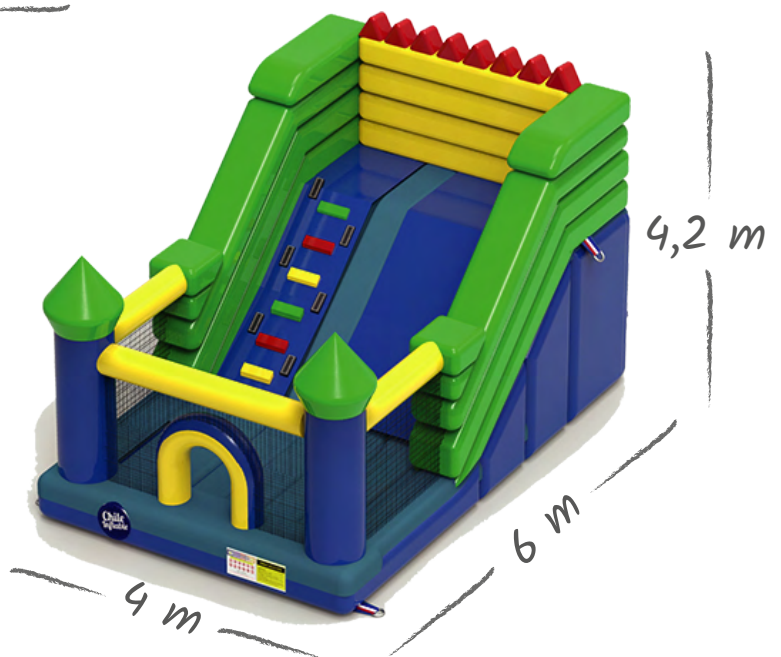

Tobogán Túnel Medium SKU 235

Material PVC Tarpaulin/ 0.55 mm Espesor/ 1000 D

Peso 150 kg

Precio **$2.390.000** Incluye IVA