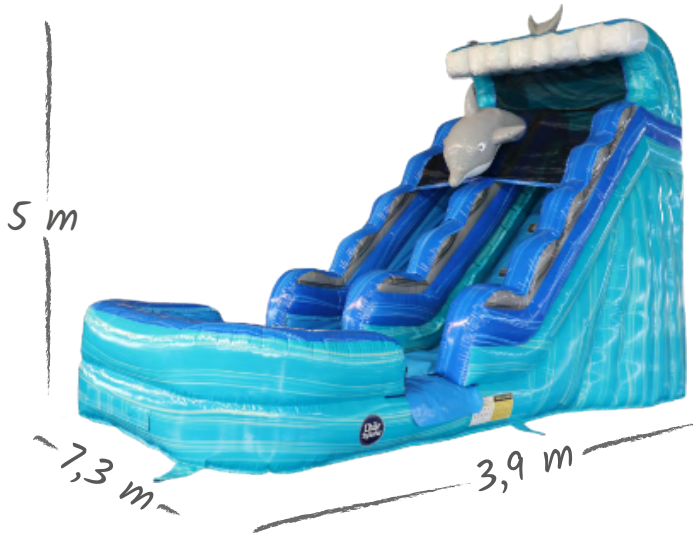

Acuático Delfín SKU 316

Material PVC Tarpaulin/ 0,55 mm Espesor/ 1000 D

Peso 180 kg

Precio **$3.290.000** Incluye IVA

- Uso Comercial
- Filtro UV
- Malla de Protección
- Área de Salto
- Juego Acuático
- Mega Tobogán
- Piscina

Acuático Robot SKU 318

Material PVC Tarpaulin/ 0,55 mm Espesor/ 1000 D

Peso 160 kg

Precio **$3.290.000** Incluye IVA

- Uso Comercial
- Filtro UV
- Malla de Protección
- Área de Salto
- Juego Acuático
- Mega Tobogán
- Piscina

Acuático Doble SKU 305

Material PVC Tarpaulin/ 0,55 mm Espesor/ 1000 D

Peso 195 kg

Precio **$3.290.000** Incluye IVA

- Uso Comercial
- Filtro UV
- Malla de Protección
- Área de Salto
- Juego Acuático
- Mega Tobogán
- Piscina

HECHO A MANO

*Las medidas pueden variar.

ESTOS JUEGOS INCLUYEN:

- Bolso
- Manual
- Kit de Parches
- Turbina
- Cubre Resbalín
- Escalera
- Cuerdas Viento
- Estacas