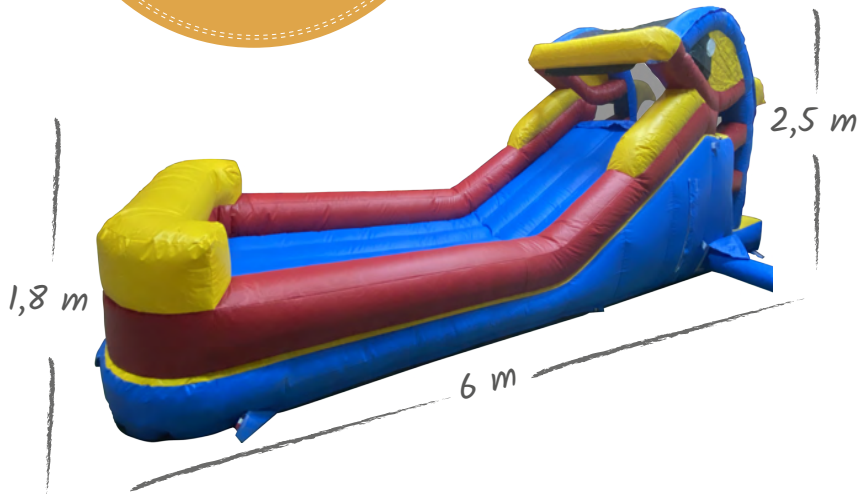

Escalera

Cuerdas Viento

Estacas

Acuáticos

Deslizador Acuático SKU 310

Material PVC Tarpaulin/ 0,55 mm Espesor/ 1000 D

Peso 60 kg

Precio **\$1.490.000** Incluye IVA