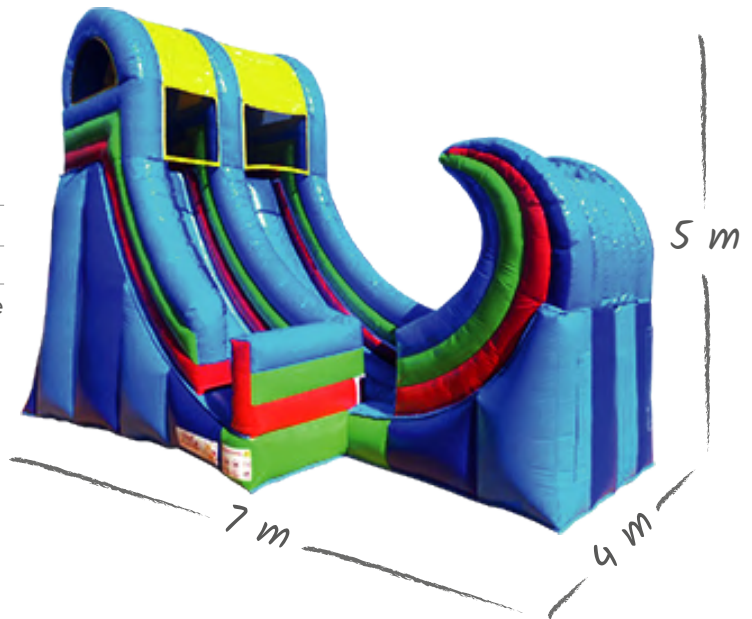

Acuático Unicornio SKU 317

Material PVC Tarpaulin/ 0.55 mm Espesor/ 1000 D

Peso 165 kg

Precio **$2.990.000** Incluye IVA

- Uso Comercial
- Filtro UV
- Malla de Protección
- Área de Salto
- Juego Acuático
- Mega Tobogán

Piscina