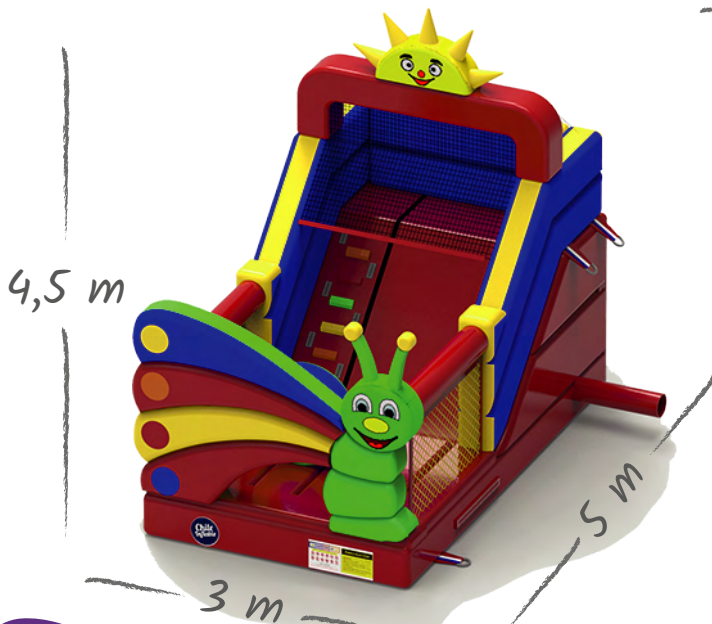

*Las medidas pueden variar.

ESTOS JUEGOS INCLUYEN:

- Bolso
- Manual
- Kit de Parches
- Turbina
- Cubre Resbalín
- Escalera
- Cuerdas Viento
- Estacas