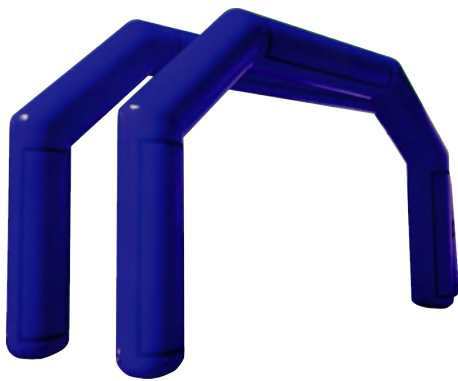

Arco Meta Sellado 6x4

Azul SKU 904, Rojo SKU 905, Blanco SKU 906

Material PVC Tarpaulin 0,55 mm Espesor/1000 D

Peso 30 kg

Precio **$1.290.000**

Incluye IVA

Uso Comercial

Filtro UV

Arco Meta Sellado 8x4

Azul SKU 907, Rojo SKU 908, Blanco SKU 903

Material PVC Tarpaulin 0,55 mm Espesor/1000 D

Peso 40 kg

Precio **$1.490.000**

Incluye IVA

Uso Comercial

Filtro UV

*Las medidas pueden variar.

ESTOS PRODUCTOS INCLUYEN:

Bolso

Inflador