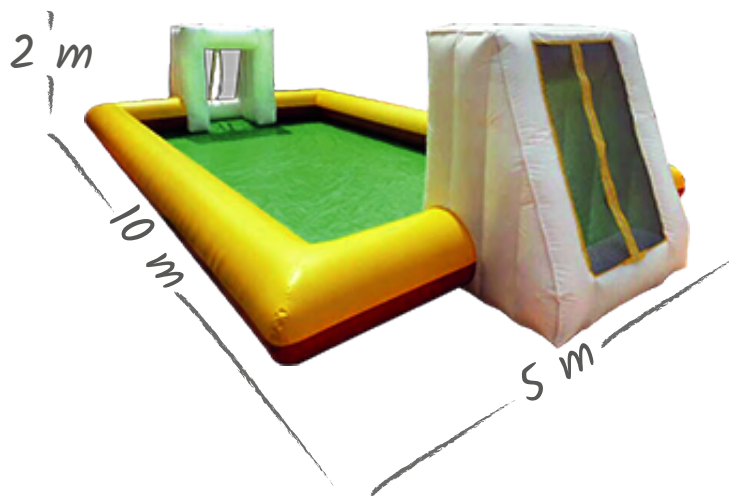

Cancha de Fútbol 10x5 SKU 513

Material PVC Tarpaulin/ 0,55 mm Espesor/ 1000 D

Peso 150 kg

Precio **$2.690.000** Incluye IVA

Cancha de Fútbol 13x8 SKU 512

Material PVC Tarpaulin/ 0,55 mm Espesor/ 1000 D

Peso 180 kg

Precio **$3.290.000** Incluye IVA