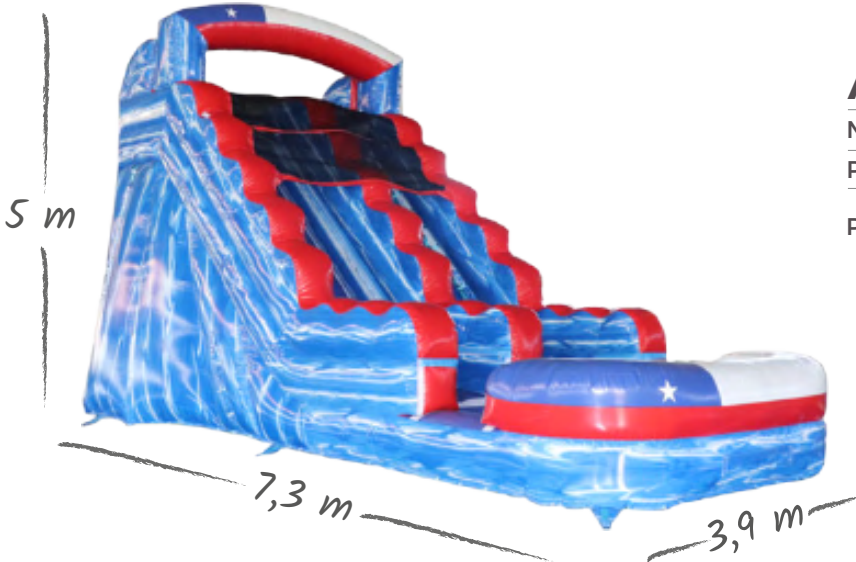

AcuaChile SKU 314

Material PVC Tarpaulin/ 0.55 mm Espesor/ 1000 D

Peso 180 kg

Precio **$3.490.000** Incluye IVA

- Uso Comercial
- Filtro UV
- Malla de Protección
- Área de Salto
- Juego Acuático
- Mega Tobogán
- Piscina

Multi-Acuático SKU 313

Material PVC Tarpaulin/ 0.55 mm Espesor/ 1000 D

Peso 160 kg

Precio **$3.490.000** Incluye IVA

- Uso Comercial
- Filtro UV
- Malla de Protección
- Área de Salto
- Tobogán
- Juego Acuático
- Puchis
- Dona
- Túnel
- Piscina