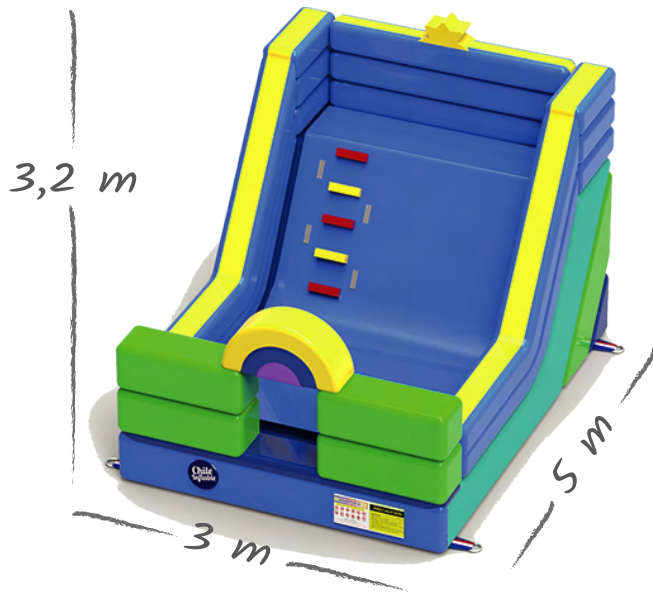

Peso 90 kg

Precio **\$1.690.000** Incluye IVA

- 
Uso Comercial
- 
Filtro UV
- 
Malla de Protección
- 
Área de Salto
- 
Tobogán
- 
Puchis
- 
Dona

*Las medidas pueden variar.

ESTOS JUEGOS INCLUYEN:

- 
Bolso
- 
Manual
- 
Kit de Parches
- 
Turbina
- 
Cubre Resbalín
- 
Escalera
- 
Cuerdas Viento
- 
Estacas