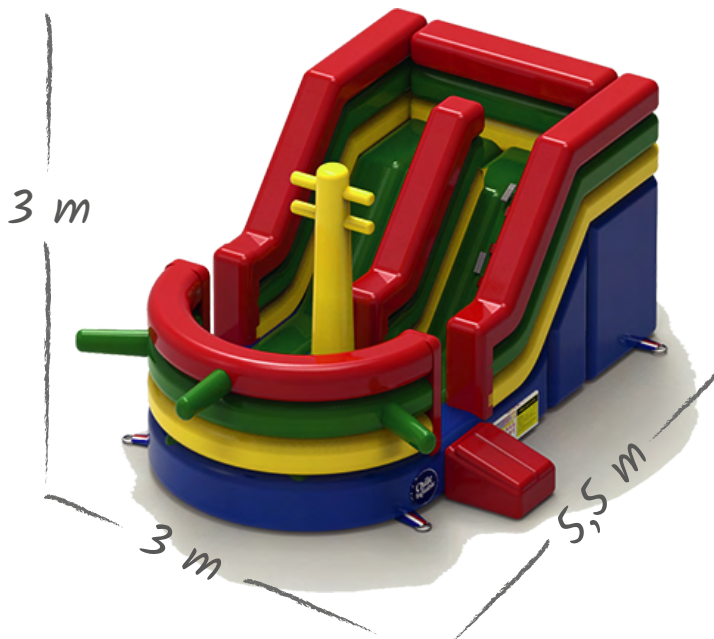

*Las medidas pueden variar.

ESTOS JUEGOS INCLUYEN:

Bolso

Manual

Kit de Parches

Turbina

Cubre Resbalín

Escalera

Cuerdas Viento

Estacas