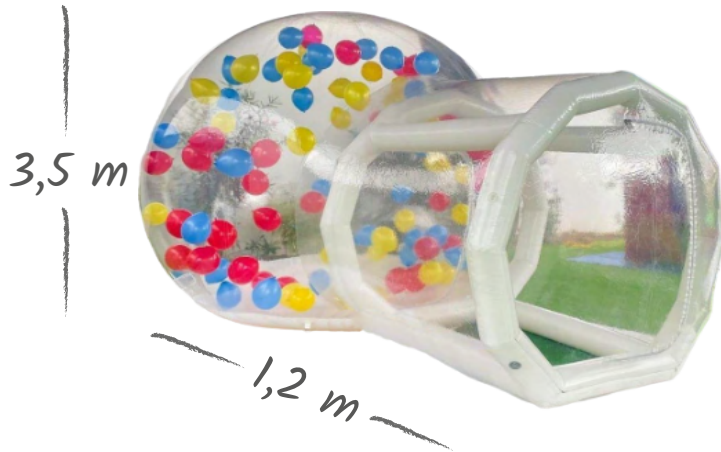

Esfera Inflable 3,5 SKU 414

Material	PVC 1 mm Espesor
Peso	20 kg
Precio	$990.000

Incluye IVA

Esfera Inflable 4,5 SKU 415

Material	PVC 1 mm Espesor
Peso	23 kg
Precio	$1.190.000

Incluye IVA

*Las medidas pueden variar.

ESTOS JUEGOS INCLUYEN:

El set consiste en:
AirTrack
Tumble 0,2 m alto
Tumble 0,25 m alto

Estructura Interna:

*Las medidas pueden variar.

ESTOS PRODUCTOS INCLUYEN:

Set Entrenamiento SKU 517

Material	Tecnología DWF/PCV Tarpaulin 0,9mm
Peso	aprox. 20 kg
Precio	$890.000

Incluye IVA

- 1.- Capa impresa con PVC Tarpaulin
- 2.-Capa principal de resistencia de PVC Tarpaulin.
- 3.- "Paredes" del interior DWF.
- 4.-Tecnología de puntadas V-DROP.