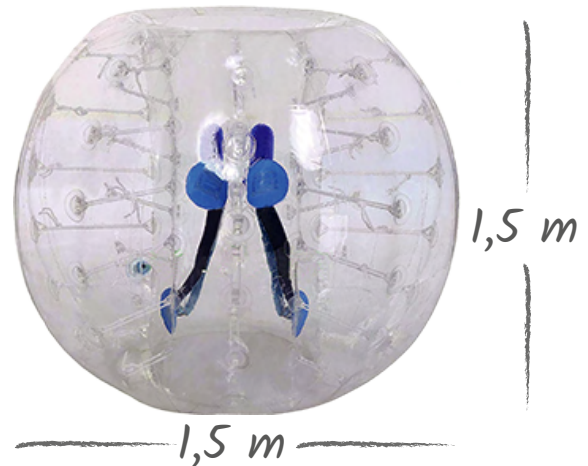

*Por la compra de cuatro (4) o más unidades, se incluye un (1) inflador.

*Las medidas pueden variar.

ESTE JUEGO INCLUYE:

Bolso

Manual

Kit de Parches