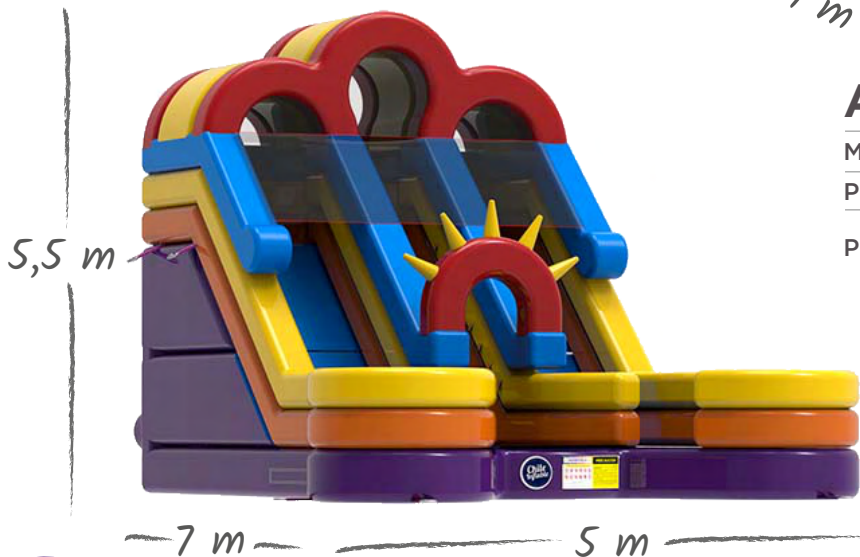

HECHO A MANO

*Las medidas pueden variar.

ESTOS JUEGOS INCLUYEN:

- Bolso
- Manual
- Kit de Parches
- Turbina
- Cubre Resbalín
- Escalera
- Cuerdas Viento
- Estacas