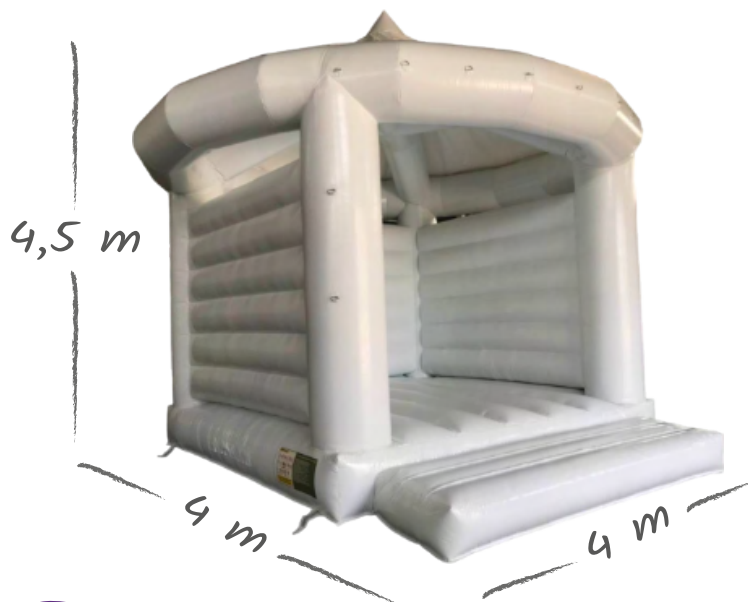

Castillo Clasico Blanco SKU 115

Material PVC Tarpaulin/ 0.55 mm Espesor/ 1000 D

Peso 85 kg

Precio **$1.990.000** Incluye IVA

- Uso Comercial
- Filtro UV
- Malla de Protección de Salto
- Área de Salto

*Las medidas pueden variar.

ESTOS JUEGOS INCLUYEN:

- Bolso
- Manual
- Kit de Parches
- Turbina
- Cubre Resbalin
- Escalera