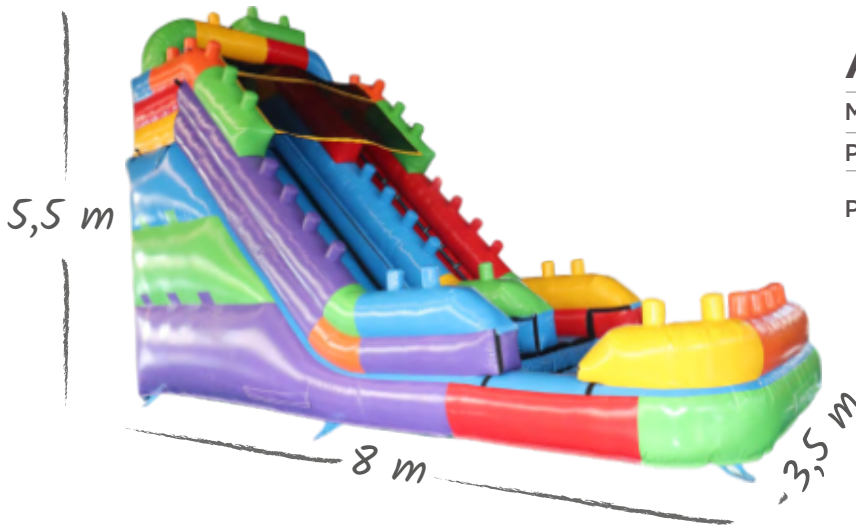

Acuático Blocks SKU 315

Material PVC Tarpaulin/ 0.55 mm Espesor/ 1000 D

Peso 195 kg

Precio **$3.990.000** Incluye IVA

- Uso Comercial
- Filtro UV
- Malla de Protección
- Área de Salto
- Juego Acuático
- Mega Tobogán
- Piscina

*Las medidas pueden variar.

ESTOS JUEGOS INCLUYEN:

- Bolso
- Manual
- Kit de Parches
- Turbina
- Cubre Resbalín
- Escalera
- Cuerdas Viento
- Estacas