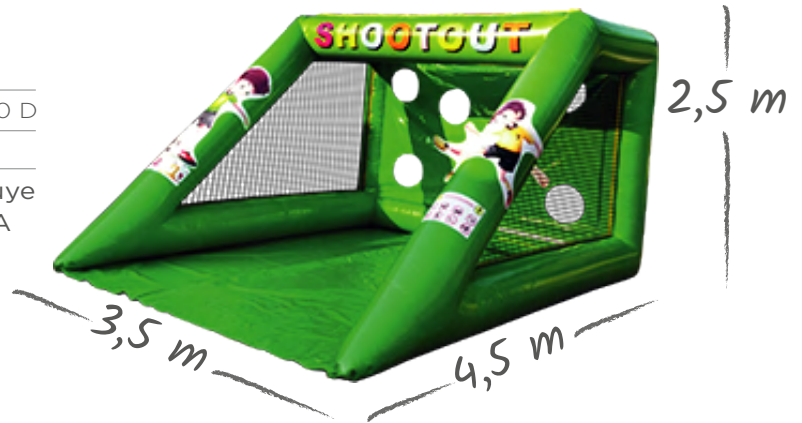

Deportivos

Metegol SKU 511

Material PVC Tarpaulin/ 0,55 mm Espesor/ 1000 D

Peso 40 kg

Precio **\$890.000**

Incluye IVA

Basquetbol Inflable SKU 519

Material PVC Tarpaulin/ 0,55 mm Espesor/ 1000 D