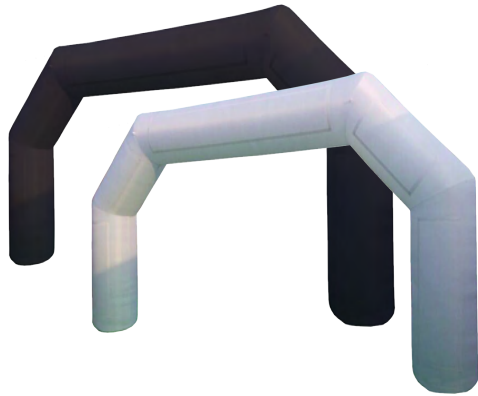

Precio **\$2.490.000** Incluye IVA

*Las medidas pueden variar.

ESTOS PRODUCTOS INCLUYEN:

Bolso

Turbina

Arco Meta Nylon 8x4

Negro SKU 901, Blanco SKU 902

Material Nylon recubierto