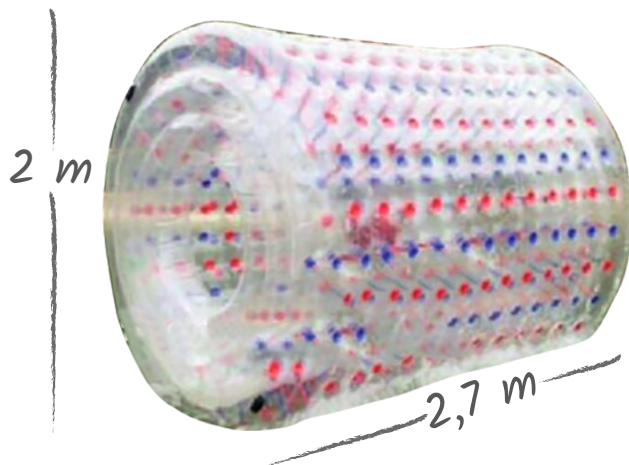

ESTE JUEGO INCLUYE:

Bolso

Manual

Kit de Parches

RollerBall SKU 506

Material PVC 0,9 mm Espesor

Peso 30 kg

Precio **\$1.190.000**