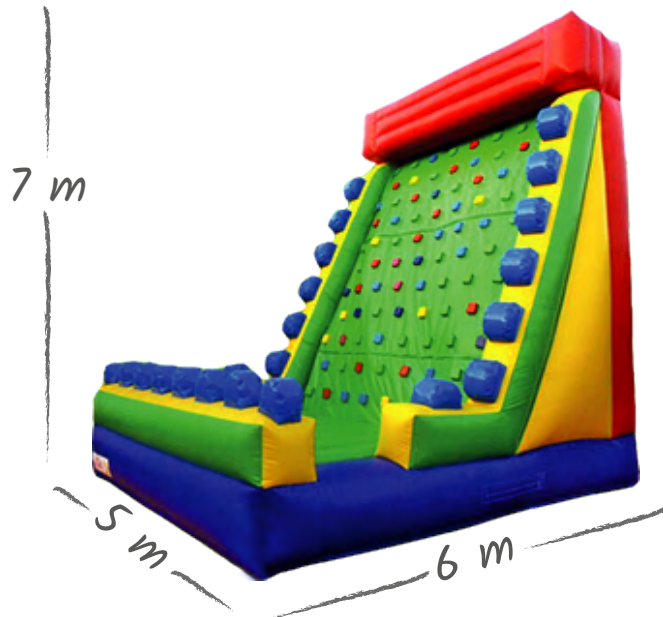

Muro Escalada Plano SKU 501

Material PVC Tarpaulin/ 0,55 mm Espesor/ 1000 D

Peso 195 kg

Precio **$3.290.000** Incluye IVA

- Uso Comercial
- Filtro UV
- Área de Salto
- Muro Escalada

*Las medidas pueden variar.

ESTOS JUEGOS INCLUYEN:

- Bolso
- Manual
- Kit de Parches
- Turbina