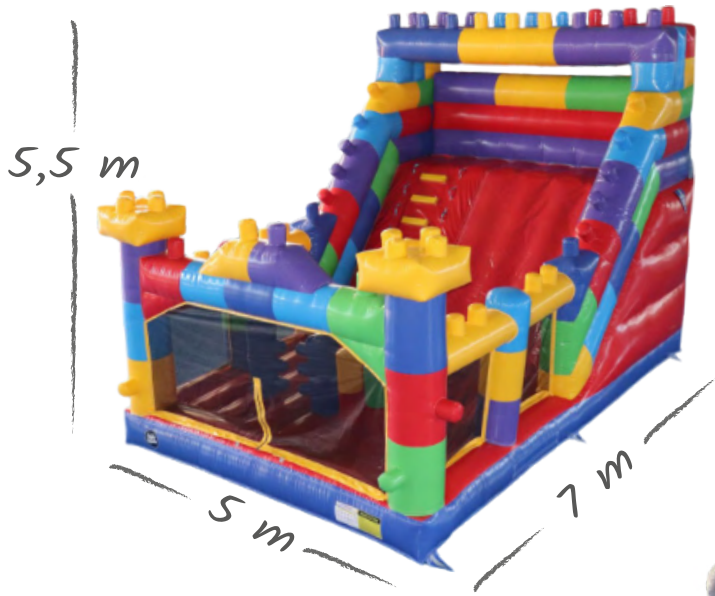

Tobogán Block 7x5 SKU 232

Material PVC Tarpaulin/ 0.55 mm Espesor/ 1000 D

Peso 190 kg

Precio **$3.290.000** Incluye IVA

Uso Comercial

Filtro UV

Malla de Protección

Área de Salto

Súper Tobogán

Puchis

Dona

Tobogán Robot 7x5 SKU 238

Material PVC Tarpaulin/ 0.55 mm Espesor/ 1000 D

Peso 195 kg

Precio **$3.290.000** Incluye IVA

Uso Comercial

Filtro UV

Malla de Protección

Área de Salto

Súper Tobogán

Puchis

Dona