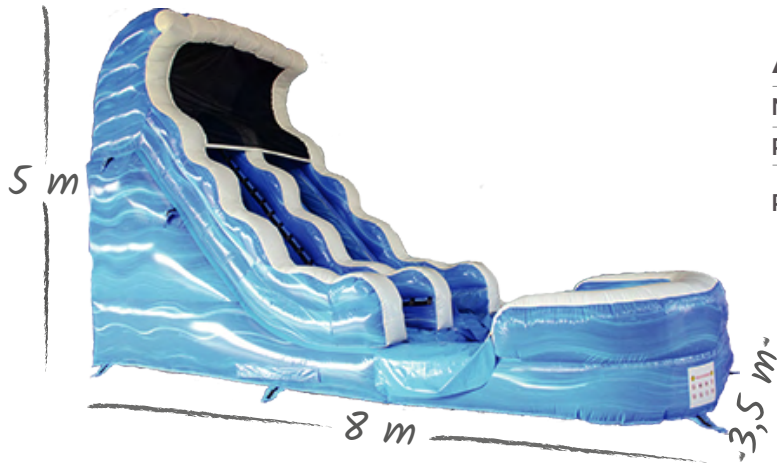

Acuático Ola SKU 303

Material PVC Tarpaulin/ 0.55 mm Espesor/ 1000 D

Peso 160 kg

Precio **$2.990.000** Incluye IVA

- Uso Comercial
- Filtro UV
- Malla de Protección
- Área de Salto
- Juego Acuático
- Mega Tobogán

Piscina

Acuático Skate SKU 306

Material PVC Tarpaulin/ 0.55 mm Espesor/ 1000 D

Peso 160 kg

Precio **$2.990.000** Incluye IVA

- Uso Comercial
- Filtro UV
- Malla de Protección
- Juego Acuático
- Mega Tobogán