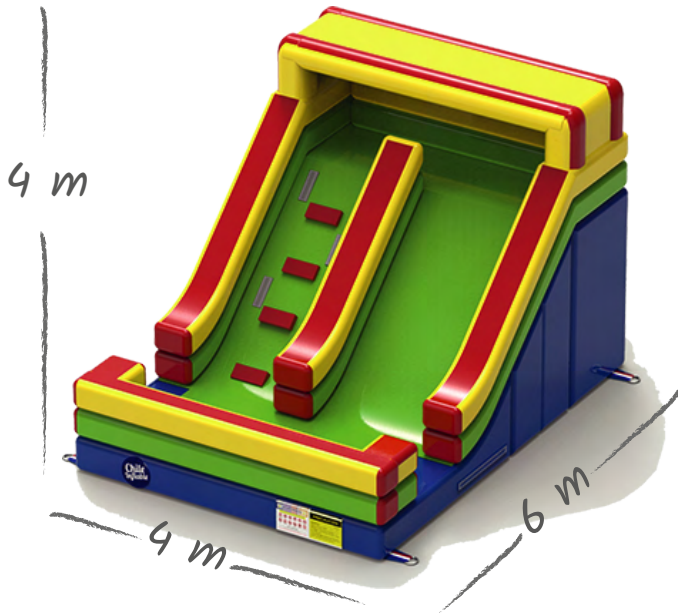

Peso 135 kg

Precio **\$2.290.000** Incluye IVA

*Las medidas pueden variar.

ESTOS JUEGOS INCLUYEN:

Tobogán Plano SKU 211

Material PVC Tarpaulin/ 0.55 mm Espesor/ 1000 D

Peso 129 kg

Precio **\$2.590.000** Incluye IVA