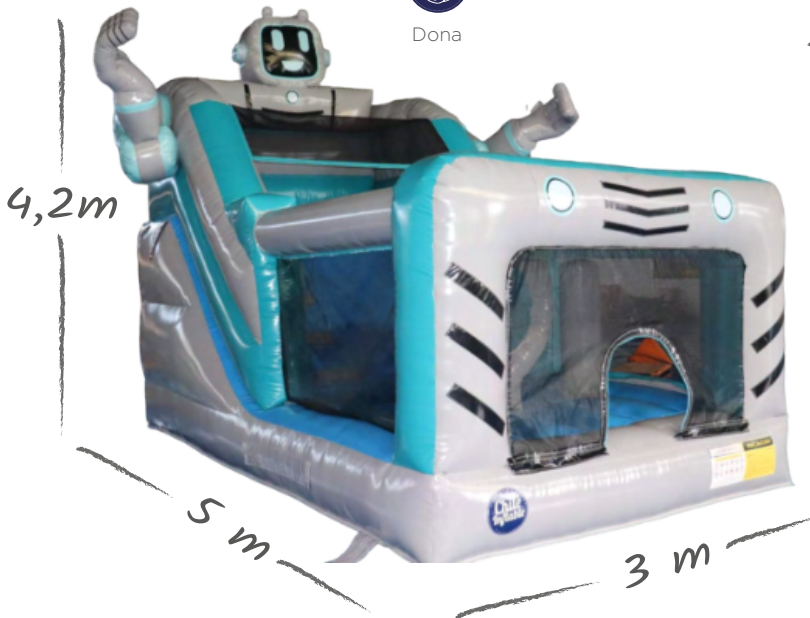

HECHO A MANO

*Las medidas pueden variar.

ESTOS JUEGOS INCLUYEN:

- Bolso
- Manual
- Kit de Parches
- Turbina
- Cubre Resbalín
- Escalera
- Cuerdas Viento
- Estacas