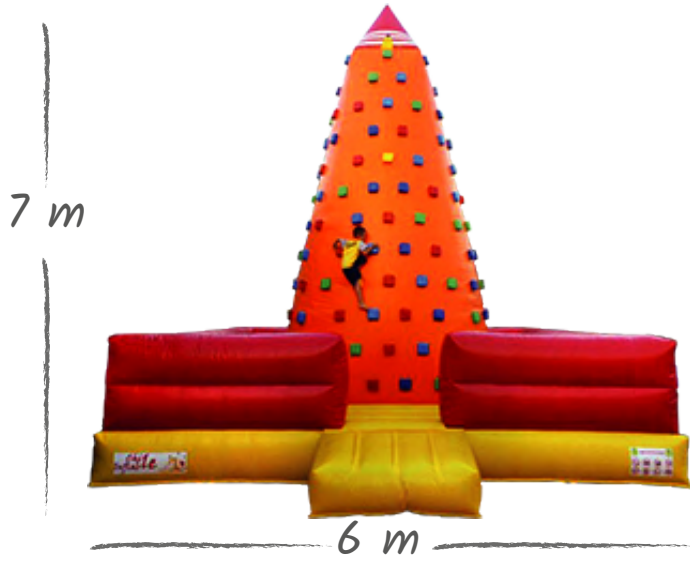

Precio **\$3.290.000** Incluye IVA

- 
Uso Comercial
- 
Filtro UV
- 
Área de Salto
- 
Muro Escalada

*Las medidas pueden variar.

ESTOS JUEGOS INCLUYEN:

- 
Bolso
- 
Manual
- 
Kit de Parches
- 
Turbina

Muro Esc. Piramidal SKU 505