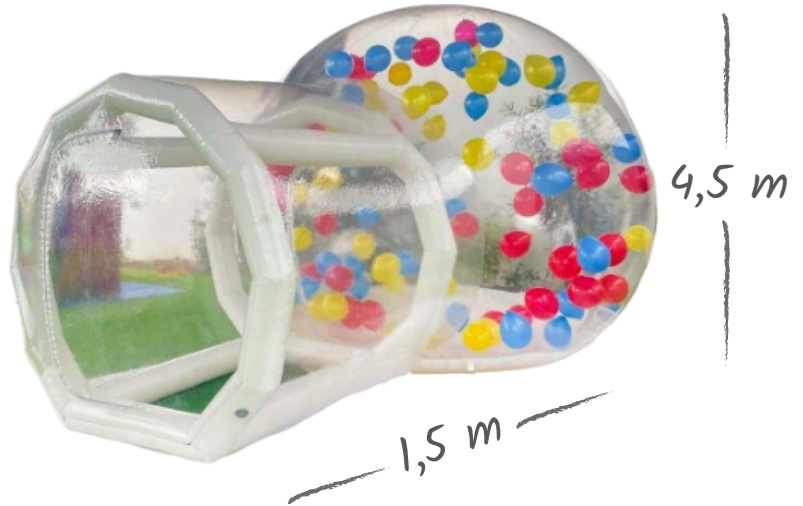

Kit de Parches

Inflador

Esfera Inflable 3,5 SKU 414

Material	PVC 1 mm Espesor
Peso	20 kg
Precio	\$990.000

Incluye IVA

Esfera Inflable 4,5 SKU 415

Material	PVC 1 mm Espesor
Peso	23 kg
Precio	\$1.190.000

Incluye IVA