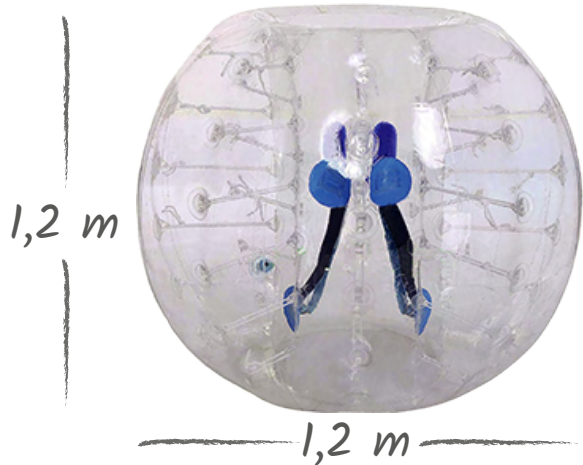

BumperBall 1,2 SKU 507

Material PVC 1 mm Espesor

Peso 16 kg

Precio **$249.000**

Incluye IVA

Uso Comercial

Filtro UV

BumperBall 1,5 SKU 508

Material PVC 1 mm Espesor

Peso 13 kg

Precio **$269.000**

Incluye IVA

Uso Comercial

Filtro UV