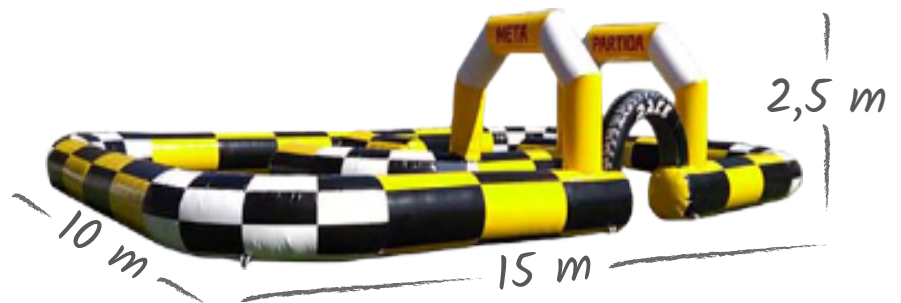

Cancha de Fútbol 10x5 SKU 513

Material PVC Tarpaulin/ 0,55 mm Espesor/ 1000 D

Peso 150 kg

Precio **$2.690.000** Incluye IVA

Cancha de Fútbol 13x8 SKU 512

Material PVC Tarpaulin/ 0,55 mm Espesor/ 1000 D

Peso 180 kg

Precio **$3.290.000** Incluye IVA