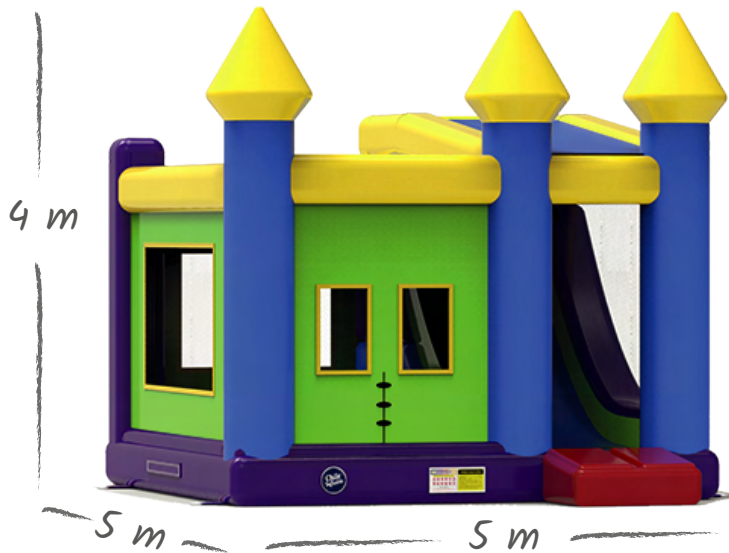

Tobogan Casita SKU 407

Material PVC Tarpaulin/ 0.55 mm Espesor/ 1000 D

Peso 95 kg

Precio **\$3.290.000** Incluye IVA

- Uso Comercial**
- Filtro UV**
- Malla de Protección**
- Área de Salto**
- Súper Tobogán**