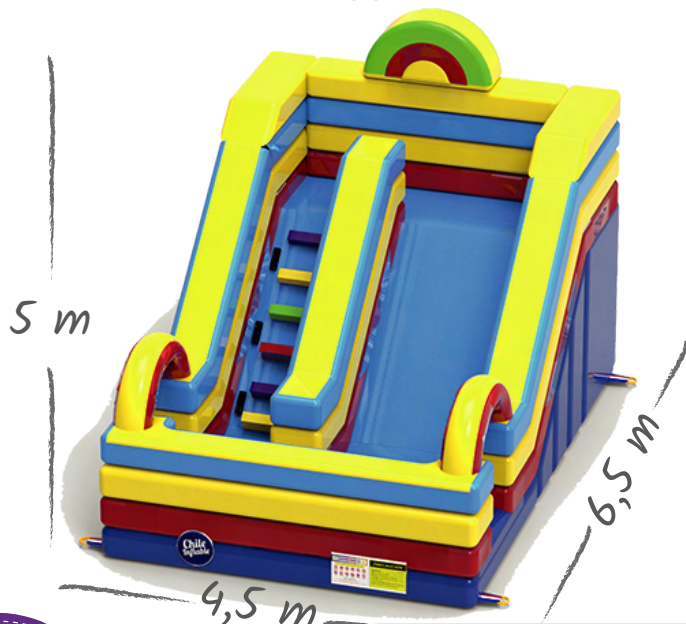

HECHO A MANO

*Las medidas pueden variar.

ESTOS JUEGOS INCLUYEN:

- Bolso
- Manual
- Kit de Parches
- Turbina
- Cubre Resbalín
- Escalera
- Cuerdas Viento
- Estacas