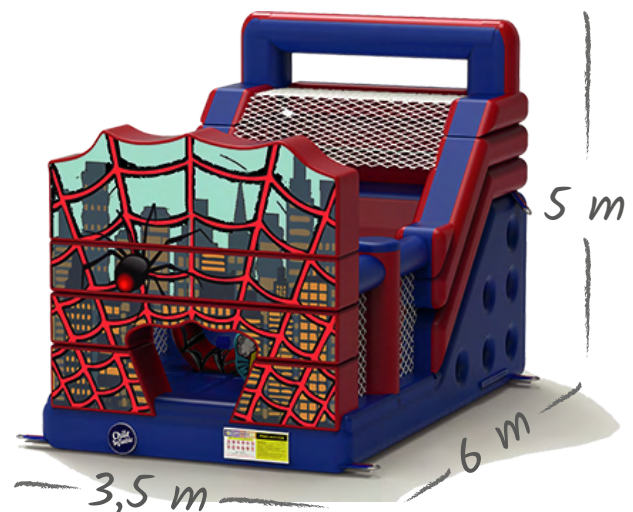

Tobogán Araña SKU 217

Material PVC Tarpaulin/ 0.55 mm Espesor/ 1000 D

Peso 140 kg

Precio **$2.790.000** Incluye IVA