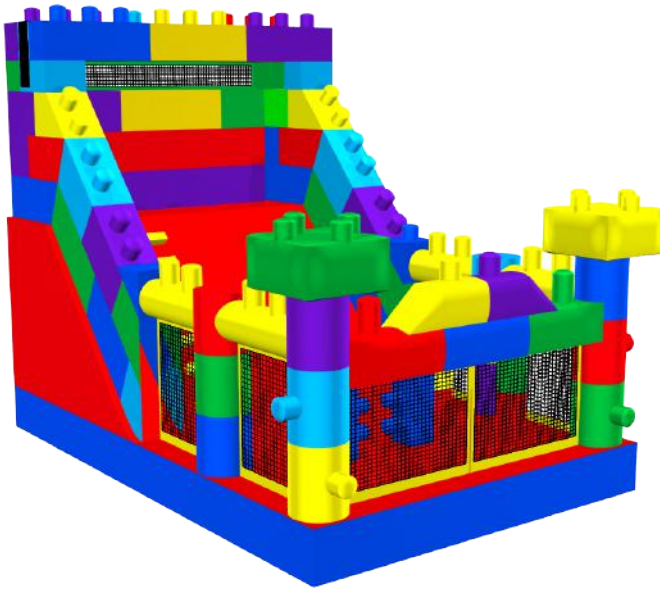

FICHA TÉCNICA

Tobogán Blocks 6x4

Ideal para niños:

De 6 a 10 años

CARACTERÍSTICAS

Uso Comercial

Uso Doméstico

Turbina (Aire Constante)

Inflador (Sellado)

Filtro UV

Malla de Protección

Juego Acuático

Área de Salto

Piscina

Deslizador

Tobogán

Súper Tobogán

Muro Escalada

Puchis

Dona

Túnel

Código 0232

Medidas Largo Ancho Alto
6 x 4 x 5 m

Material PVC Tarpaulin/ 0.55 mm Espesor/ 1000 D

Colores Amarillo, azul, rojo, verde y morado

Capacidad De 8 a 10 niños

Garantía 1 año

Medidas de Embalaje Diametro Alto
0,8 x 1,2 m

Peso 135 kg

Turbina 2 Hp

Garantía Turbina 3 meses

*Las medidas de embalaje pueden variar.